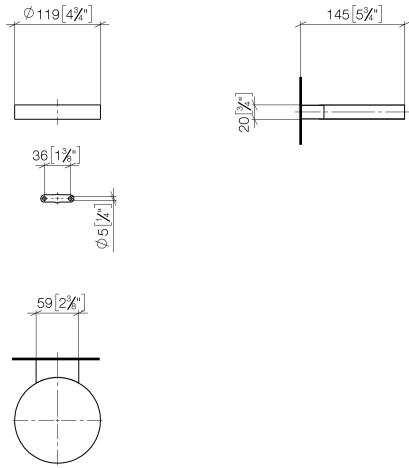

83 410 979

- Breite 120 mm
- Höhe 20 mm
- Ausladung 145 mm

Passt zu: MADISON, MEM, TARA, CL.1,
LISSÉ, VAIA, META, CYO

	Schwarz matt	83 410 979-33
	Chrom	83 410 979-00
	Platin gebürstet	83 410 979-06
	Platin	83 410 979-08
	Messing (23kt Gold)	83 410 979-09
	Dark Chrome	83 410 979-19
	Light Gold	83 410 979-26
	Light Gold gebürstet	83 410 979-27
	Messing gebürstet (23kt Gold)	83 410 979-28
	Bronze gebürstet	83 410 979-42
	Champagne gebürstet (22kt Gold)	83 410 979-46
	Champagne (22kt Gold)	83 410 979-47
	Chrom gebürstet	83 410 979-93
	Dark Platinum gebürstet	83 410 979-99

83 410 979

mm [inches]

83 410 979

Ersatzteile für die
anderen
Oberflächenvarianten
finden Sie hier:
Chrom

Ersatzteilstückliste

Nr.	Artikelnummer	Benennung	Verbaumenge	Lieferzeit
1	08 17 97 570-33	Schale	1	30
2	09 31 11 002 90	Stift	1	2
3	08 17 30 502-33	Halter	1	30
4	09 30 30 080 90	Schraube	2	2
5	05 30 31 025 00 90	Befestigungssatz	1	2
6	09 17 20 030 90	Halter	1	2