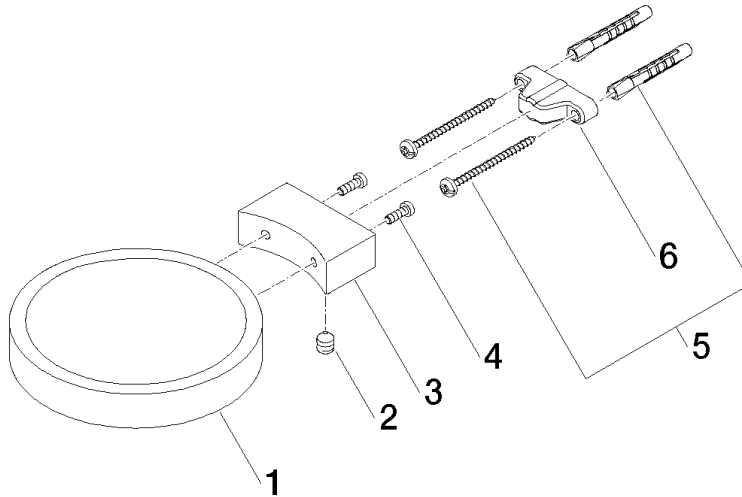

83 410 979

- Breite 120 mm
- Höhe 20 mm
- Ausladung 145 mm

Passt zu: MADISON, MEM, TARA, CL.1,
LISSÉ, VAIA, META, CYO

	Schwarz matt	83 410 979-33
	Chrom	83 410 979-00
	Platin gebürstet	83 410 979-06
	Platin	83 410 979-08
	Messing (23kt Gold)	83 410 979-09
	Dark Chrome	83 410 979-19
	Light Gold	83 410 979-26
	Light Gold gebürstet	83 410 979-27
	Messing gebürstet (23kt Gold)	83 410 979-28
	Bronze gebürstet	83 410 979-42
	Champagne gebürstet (22kt Gold)	83 410 979-46
	Champagne (22kt Gold)	83 410 979-47
	Chrom gebürstet	83 410 979-93
	Dark Platinum gebürstet	83 410 979-99

83 410 979

mm [inches]

83 410 979

Ersatzteile für die
anderen
Oberflächenvarianten
finden Sie hier:
Chrom

Ersatzteilstückliste

Nr.	Artikelnummer	Benennung	Verbaumenge	Lieferzeit
1	08 17 97 570-33	Schale	1	30
2	09 31 11 002 90	Stift	1	2
3	08 17 30 502-33	Halter	1	30
4	09 30 30 080 90	Schraube	2	2
5	05 30 31 025 00 90	Befestigungssatz	1	2
6	09 17 20 030 90	Halter	1	2